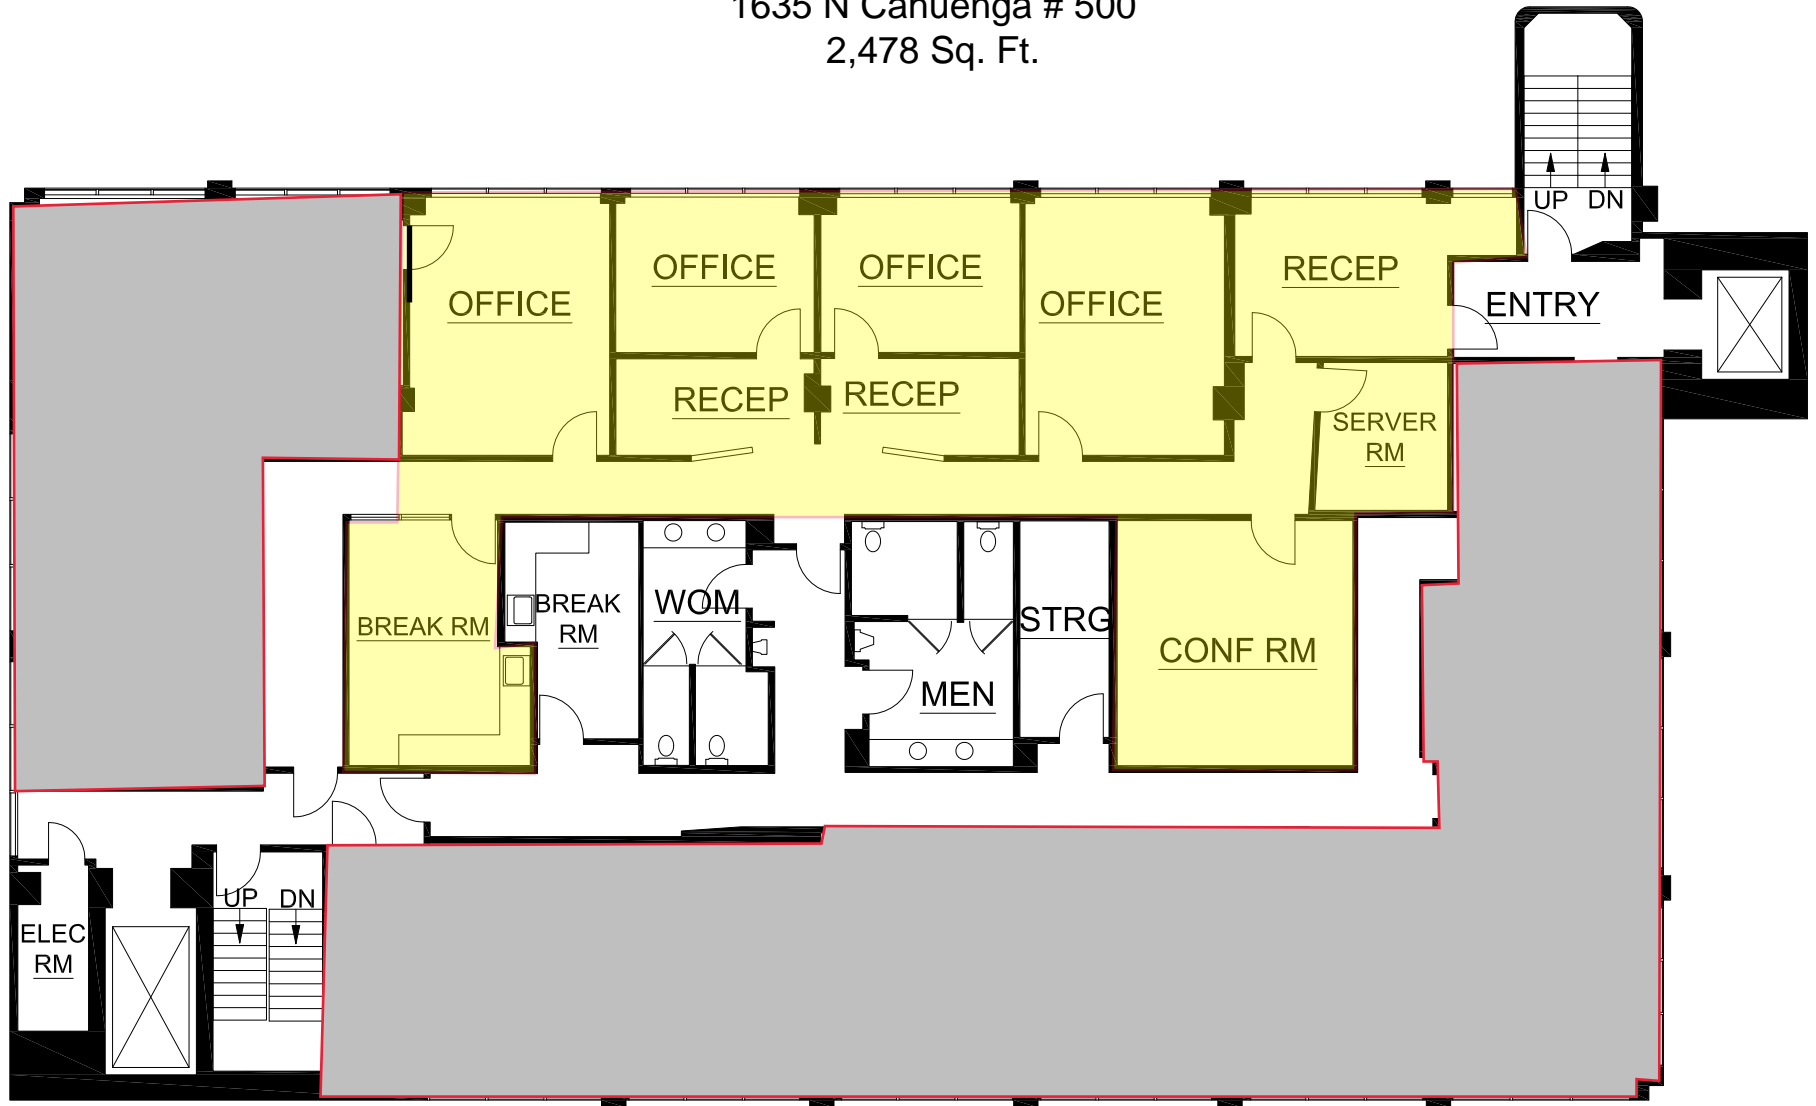

1635 N Cahuenga # 500
2,478 Sq. Ft.

FLOOR: 05
1635 N. CAHUENGA
JOB #: 2500